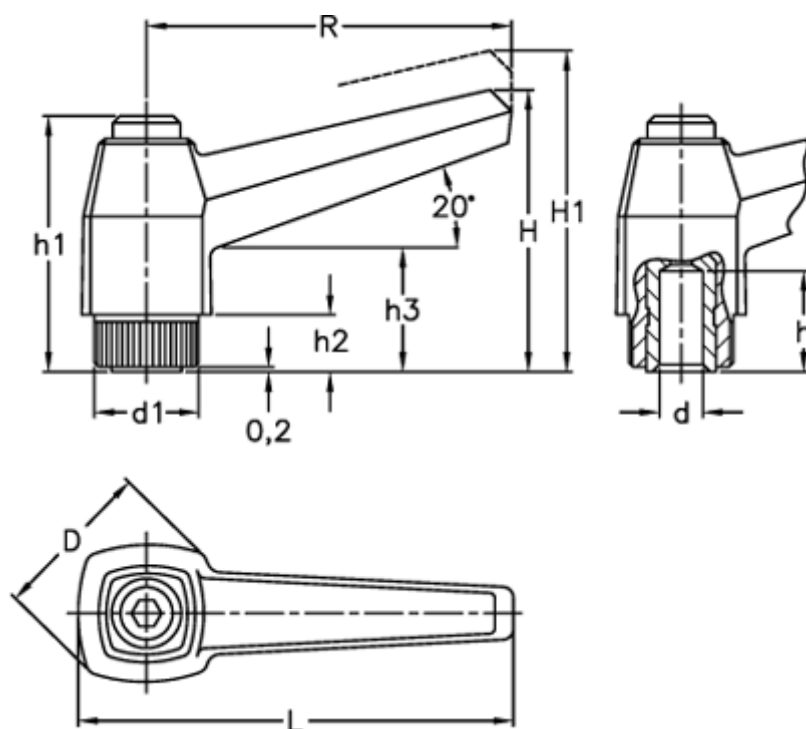

Varenummer: 2303041401
 Beskrivelse: E+G Indstilleligt spændegreb
 MR.63 A-6, sort

Mål

Antal tænder = 20	h2 = 8
D = 23	h3 = 17
d1 = 15	L = 73
d H7 = 6	R = 63
h = 15	
H = 43	
h1 = 36	
H1 = 47.0	